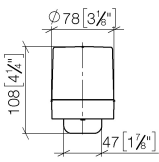

## Distributeur murale - Chrome

---

83 435 832

- largeur 78 mm
- hauteur 108 mm
- volume de bouteille de 250 ml
- saillie 94 mm

 Chrome

83 435 832-00

 Soft Black

83 435 832-69

## Distributeur murale - Chrome

---

83 435 832

mm [inches]

**Distributeur murale - Chrome**

83 435 832

Les pièces pour les  
autres finitions  
peuvent être  
trouvées ici : Soft  
Black

**Liste des pièces de rechange**

<b>N°</b>	<b>Article Numéro</b>	<b>Désignation</b>	<b>Fréquence de montage</b>	<b>Délai de livraison</b>
1	05 30 31 025 00 90	set de fixation	1	2