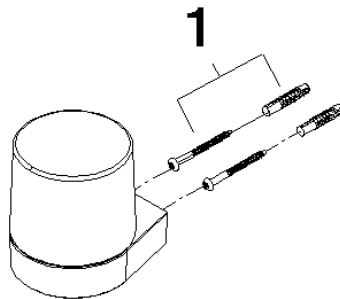

## Distributeur murale - Chrome

---

83 435 832

mm [inches]

**Distributeur murale - Chrome**

83 435 832

Les pièces pour les  
autres finitions  
peuvent être  
trouvées ici : Soft  
Black

**Liste des pièces de rechange**

<b>N°</b>	<b>Article Numéro</b>	<b>Désignation</b>	<b>Fréquence de montage</b>	<b>Délai de livraison</b>
1	05 30 31 025 00 90	set de fixation	1	2