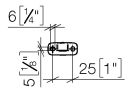

Distributeur murale - Chrome

---

83 435 832

mm [inches]