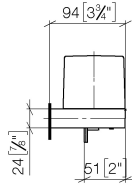

## Distributeur murale - Chrome

---

83 435 832

- largeur 78 mm
- hauteur 108 mm
- volume de bouteille de 250 ml
- saillie 94 mm

 Chrome

83 435 832-00

 Soft Black

83 435 832-69

## Distributeur murale - Chrome

---

83 435 832

mm [inches]

**Distributeur murale - Chrome**

83 435 832

Les pièces pour les  
autres finitions  
peuvent être  
trouvées ici : Soft  
Black

**Liste des pièces de rechange**